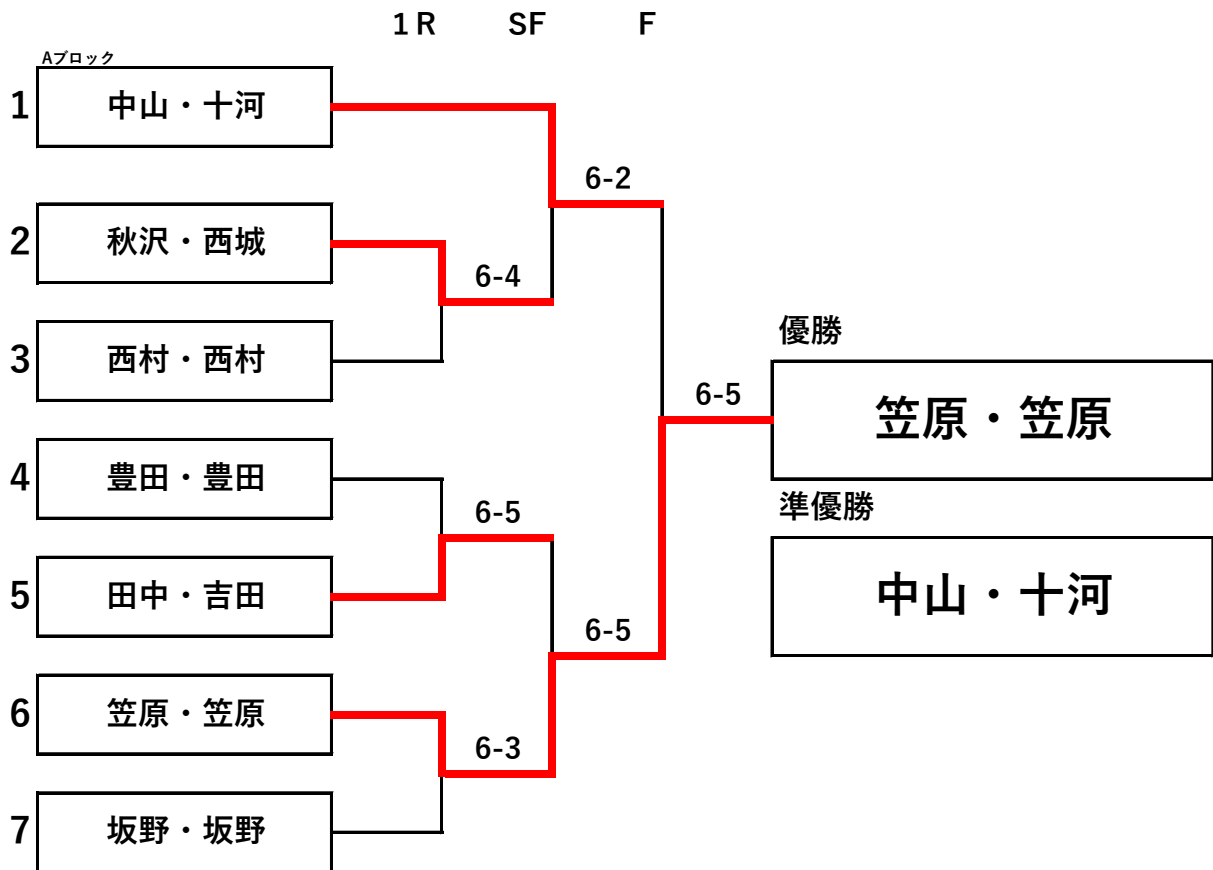

Aブロック 試合順序 1-2, 3-4, 1-3, 2-4, 1-4, 2-3

No.	氏名	所属	1	2	3	4	勝敗	順位
1	中山 十河	team WEST team WEST		6-1	6-4	1-6	2-1	2
2	田上 永井	ハローTC ハローTC	1-6		4-6	4-6	0-3	4
3	小林 小林	在住 在住	4-6	6-4		2-6	1-2	3
4	佐野 會田	在住 在住	6-1	6-4	6-2		3-0	1

F ブロック 試合順序 1-2, 1-3, 2-3

No.	氏名	所属	1	2	3	勝敗	順位
1	藤井 佐藤	在住 在住		6-0	6-4	2-0	1
2	座間 大津留	ハローTC ハローTC	0-6		0-6	0-2	3
3	坂野 坂野	ハーモニー ハーモニー	4-6	6-0		1-1	2

G ブロック 試合順序 1-2, 1-3, 2-3

No.	氏名	所属	1	2	3	勝敗	順位
1	鶴間 安東	在住 TEAM KOTORA		6-0	6-5	2-0	1
2	伊藤 久保	オーロラクラブ 在住	0-6		0-6	0-2	3
3	秋沢 西城	チーム 春秋 チーム 春秋	5-6	6-0		1-1	2

【1位トーナメント】

【2位トーナメント】

【下位トーナメント】