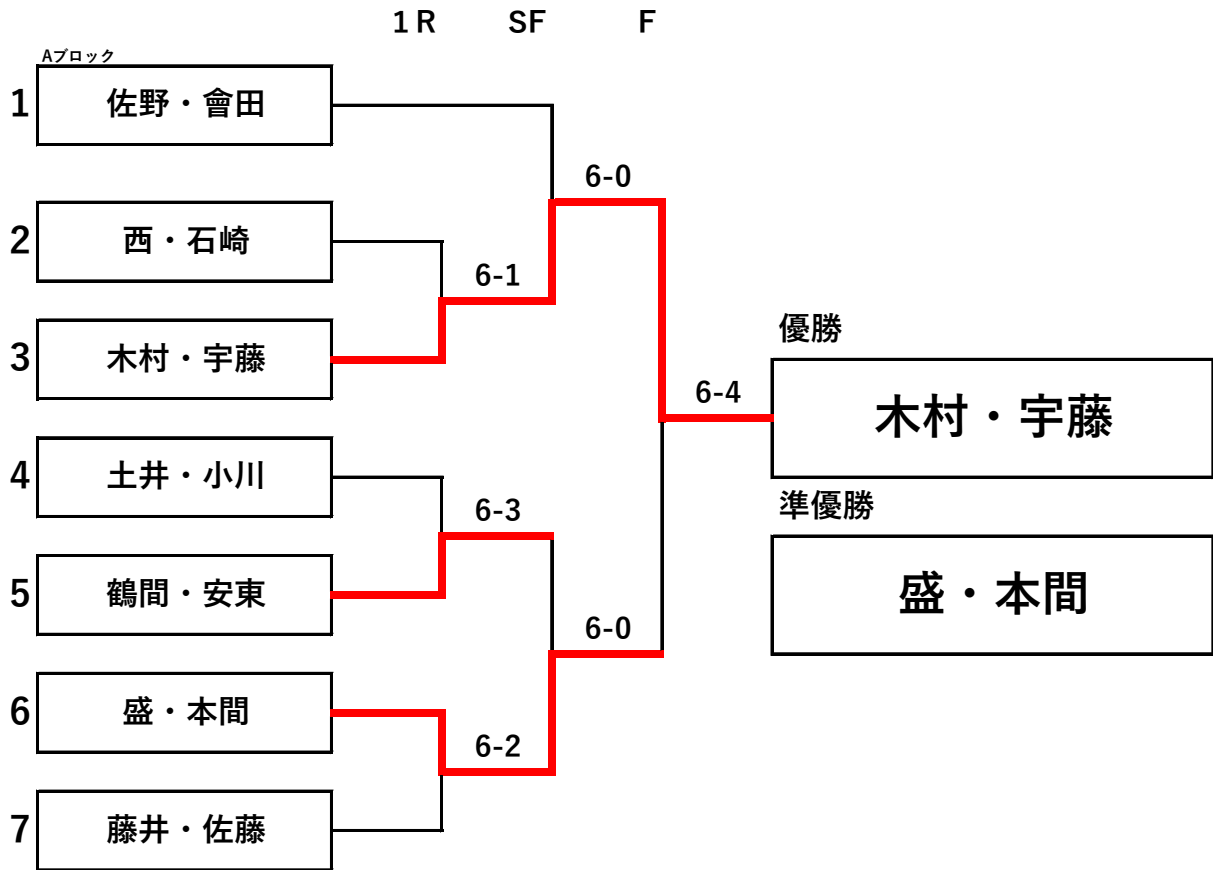

Aブロック 試合順序 1-2, 3-4, 1-3, 2-4, 1-4, 2-3

No.	氏名	所属	1	2	3	4	勝敗	順位
1	中山 十河	team WEST team WEST		6-1	6-4	1-6	2-1	2
2	田上 永井	ハローTC ハローTC	1-6		4-6	4-6	0-3	4
3	小林 小林	在住 在住	4-6	6-4		2-6	1-2	3
4	佐野 會田	在住 在住	6-1	6-4	6-2		3-0	1

Bブロック 試合順序 1-2, 1-3, 2-3

No.	氏名	所属	1	2	3	勝敗	順位
1	西 石崎	team WEST team WEST		6-1	6-3	2-0	1
2	高見澤 高見澤	在住 在住	1-6		1-6	0-2	3
3	西村 西村	オーロラクラブ オーロラクラブ	3-6	6-1		1-1	2

Cブロック 試合順序 1-2, 1-3, 2-3

No.	氏名	所属	1	2	3	勝敗	順位
1	土井 小川	ハーモニー ハーモニー		6-1	6-2	2-0	1
2	笠原 笠原	team WEST team WEST	1-6		6-5	1-1	2
3	前田 前田	在住 在住	2-6	5-6		0-2	3

D ブロック 試合順序 1-2, 1-3, 2-3

No.	氏名	所属	1	2	3	勝敗	順位
1	木村 宇藤	サンダーバーズ サンダーバーズ		6-1	6-1	2-0	1
2	半田 近藤	リベンジャーズ リベンジャーズ	1-6		5-6	0-2	3
3	田中 吉田	SWT カサミヤ SWT カサミヤ	1-6	6-5		1-1	2

E ブロック 試合順序 1-2, 1-3, 2-3

No.	氏名	所属	1	2	3	勝敗	順位
1	盛 本間	SSTTT team WEST		6-1	6-1	2-0	1
2	豊田 豊田	在住 在住	1-6		6-3	1-1	2
3	橋本 御後	オーロラクラブ オーロラクラブ	1-6	3-6		0-2	3

【1位トーナメント】

【2位トーナメント】

【下位トーナメント】